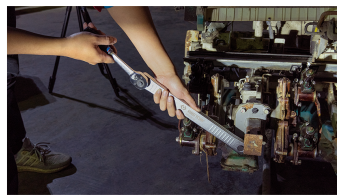

3893EW

Verlängerung für 1/4" und 3/8" Ratschen

- Die Verlängerung erleichtert das Arbeiten in engen Räumen.
- Lieferung mit zwei austauschbaren 1/4" und 3/8" Antrieben.
- Der Kettenantriebsmechanismus verbessert die Haltbarkeit und die Gleichmäßigkeit der Arbeit.
- Entwickelt, um sich vom Eingriffsbereich zu entfernen, und so das Festziehen oder Lösen zu erleichtern.
- Maximal zulässiges Drehmoment: 130 Nm (96 ft lb).