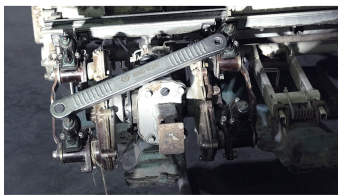

3893EW

Verlängerung für 1/4" und 3/8" Ratschen

- Die Verlängerung erleichtert das Arbeiten in engen Räumen.
- Lieferung mit zwei austauschbaren 1/4" und 3/8" Antrieben.
- Der Kettenantriebsmechanismus verbessert die Haltbarkeit und die Gleichmäßigkeit der Arbeit.
- Entwickelt, um sich vom Eingriffsbereich zu entfernen, und so das Festziehen oder Lösen zu erleichtern.
- Maximal zulässiges Drehmoment: 130 Nm (96 ft lb).

3893EW

Länge (mm)

340

Max. Drehmoment (Nm)

130

Gewicht (g)

410