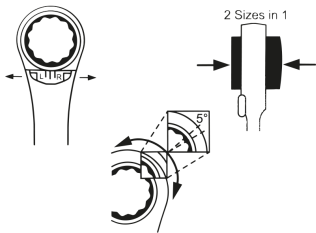

14902MR01

M 4-Größen Doppelringschlüssel-Set für Schnellmontage - 2 tlg.

- Metrisch.
- Gerade.
- 4 Schlüsselweiten in einem Schraubenschlüssel.
- 5° Rückschwenkwinkel.
- Umkehrbar.
- Hochglanz verchromt.

Series

Content

3739NM

8x10x12x13 - 16x17x18x19