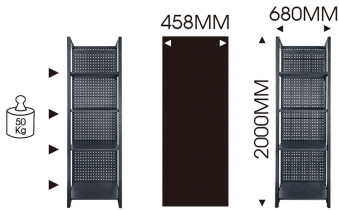

87D1120AK

Lagerregal mit 4 Regalböden (680mm)

- 4 Ebenen für maximalen Stauraum.
- Kompatible mit der Werkstatt-Möbelserie 87D11.
- Maximalgewicht Pro Regalboden: 50 kg.

Abmessungen L x B x H (mm)

Gewicht (Kg)

87D1120AK

680 x 458 x 2000

41