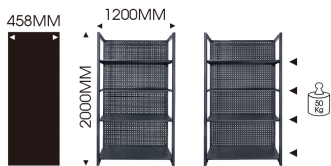

87D1120LAK

Lagerregal mit 4 Regalböden (1200 mm)

- 4 Ebenen für maximalen Stauraum.
- Kompatible mit der Werkstatt-Möbelserie 87D11.
- Maximalgewicht Pro Regalboden: 50 kg.

Abmessungen L x B x H (mm)

Gewicht (Kg)

87D1120LAK

1200 x 458 x 2000

55