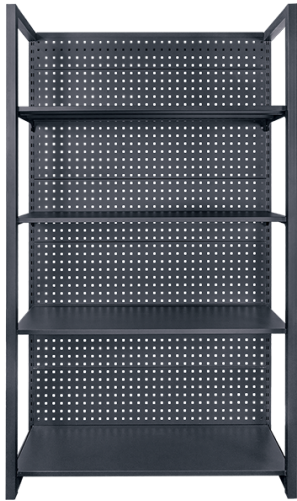

87D1120LAK

Lagerregal mit 4 Regalböden (1200 mm)

- 4 Ebenen für maximalen Stauraum.
- Kompatible mit der Werkstatt-Möbelserie 87D11.
- Maximalgewicht Pro Regalboden: 50 kg.

Abmessungen L x B x H (mm)

Gewicht (Kg)

87D1120LAK

1200 x 458 x 2000

55