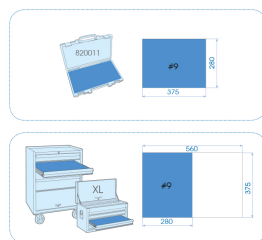

820011K

Cofre (422x372x92mm)

- Diseñado para responder a las exigencias del trabajo móvil
- Plástico ultra resistente
- Espuma interior protegiendo de los choques
- Sencillo apilarlo y almacenarlo
- Cierre de acero para más seguridad.
- Espacios previstos para quitar fácilmente un termoformado o una bandeja de espuma
- Para composiciones de herramientas de categoría # (375x280mm)
- Para cajas de almacenamiento 8470011B

820011K

Dimensiones (mm)

422 x 372 x 92

Peso (g)

1416