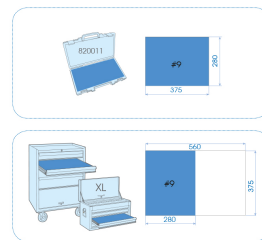

### Cofre (422x372x92mm)

- Diseñado para responder a las exigencias del trabajo móvil
- Plástico ultra resistente
- Espuma interior protegiendo de los choques
- Sencillo apilarlo y almacenarlo
- Cierre de acero para más seguridad.
- Espacios previstos para quitar fácilmente un termoformado o una bandeja de espuma
- Para composiciones de herramientas de categoría # (375x280mm)
- Para cajas de almacenamiento 8470011B

820011K

Dimensiones (mm)

422 x 372 x 92

Peso (g)

1416