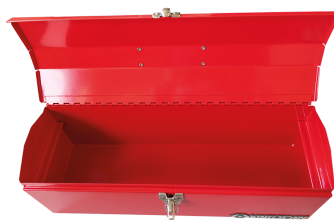

87A03AUS

Caja de herramientas metálica - 1 compartimento con bandeja (BASIC Series)

- Porta candado incluido
- Bandeja móvil
- Apertura frontal

	Largo (mm)	Dimensión compartimento L x P x H (mm)	Profundidad (mm)	Altura (mm)	Color	Peso (kg)
87A03AUS	484	142x90x440	162	165	Rojo	2.2