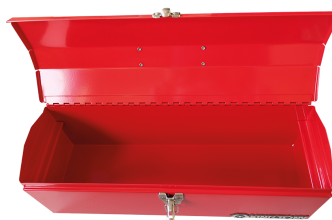

87A03AUS

Caja de herramientas metálica - 1 compartimento con bandeja (BASIC Series)

- Porta candado incluido
- Bandeja móvil
- Apertura frontal

	Largo (mm)	Dimensión compartimento L x P x H (mm)	Profundidad (mm)	Altura (mm)	Color	Peso (kg)
87A03AUS	484	142x90x440	162	165	Rojo	2.2