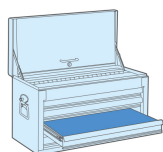

874116B

Cofre metálico (STRENGTH Series)

- 6 cajones sobre correderas de bolas
- Empuñadura de transporte lateral
- Cierre frontal con llave impidiendo todo tipo de acceso a los cajones.
- Cada cajón y el compartimento superior están recubiertos de una fina espuma de protección
- Entregado con bandeja móvil y separador de plástico para el compartimento superior

#3 (560 x 260mm)
#4 (375 x 265mm)
#5 (185 x 265mm)

#6 (560 x 375mm)

#2 (263 x 163mm)

	Largo (mm)	Dimensiones Cajón L x P x H (mm)	Dimensiones compartimento inferior L x P x H (mm)	Profundidad (mm)	Altura (mm)	Peso (kg)
874116B	660	170x275x50 (3) 569x275x50 (2) 569x275x75 (1)	646x290x60	307	374	25.4