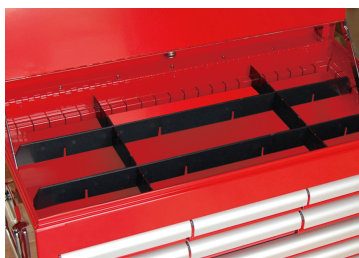

874116B

Cofre metálico (STRENGTH Series)

- 6 cajones sobre correderas de bolas
- Empuñadura de transporte lateral
- Cierre frontal con llave impidiendo todo tipo de acceso a los cajones.
- Cada cajón y el compartimento superior están recubiertos de una fina espuma de protección
- Entregado con bandeja móvil y separador de plástico para el compartimento superior

#3 (560 x 260mm)
#4 (375 x 265mm)
#5 (185 x 265mm)

#6 (560 x 375mm)

#2 (263 x 163mm)

	Largo (mm)	Dimensiones Cajón L x P x H (mm)	Dimensiones compartimento inferior L x P x H (mm)	Profundidad (mm)	Altura (mm)	Peso (kg)
874116B	660	170x275x50 (3) 569x275x50 (2) 569x275x75 (1)	646x290x60	307	374	25.4