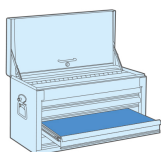

874116B

Cofre metálico (STRENGTH Series)

- 6 cajones sobre correderas de bolas
- Empuñadura de transporte lateral
- Cierre frontal con llave impidiendo todo tipo de acceso a los cajones.
- Cada cajón y el compartimento superior están recubiertos de una fina espuma de protección
- Entregado con bandeja móvil y separador de plástico para el compartimento superior

#3 (560 x 260mm)
 #4 (375 x 265mm)
 #5 (185 x 265mm)

#6 (560 x 375mm)

#2 (263 x 163mm)

|  | Largo (mm) | Dimensiones cajones L x P x H (mm) | Dimensiones compartimento inferior L x P x H (mm) | Profundidad (mm) | Altura (mm) | Peso (kg) |
|--|------------|--|---|------------------|-------------|-----------|
| 874116B | 660 | 170x275x50 (3) 569x275x50 (2) 569x275x75 (1) | 646x290x60 | 307 | 374 | 25.4 |