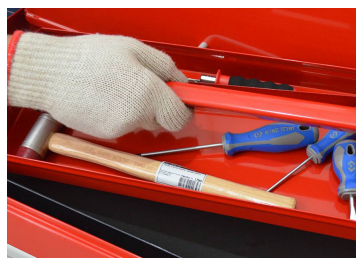

874116B

Cofre metálico (STRENGTH Series)

- 6 cajones sobre correderas de bolas
- Empuñadura de transporte lateral
- Cierre frontal con llave impidiendo todo tipo de acceso a los cajones.
- Cada cajón y el compartimento superior están recubiertos de una fina espuma de protección
- Entregado con bandeja móvil y separador de plástico para el compartimento superior