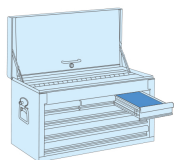

874119B

Cofre metálico (STRENGTH Series)

- Entregado con bandeja móvil y separador de plástico para el compartimento superior
- Cada cajón y el compartimento superior están recubiertos de una fina espuma de protección
- Cierre frontal con llave impidiendo todo tipo de acceso a los cajones
- Empuñadura lateral para transporte
- 9 cajones sobre correderas de bolas

#3 (560 x 260mm)
 #4 (375 x 265mm)
 #5 (185 x 265mm)

#6 (560 x 375mm)

#2 (263 x 163mm)

	Largo (mm)	Dimensiones Cajón L x P x H (mm)	Dimensiones compartimento inferior L x P x H (mm)	Profundidad (mm)	Altura (mm)	Peso (kg)
874119B	660	170x275x50 (6) 569x275x50 (2) 569x275x75 (1)	646x290x60	307	427	30.2