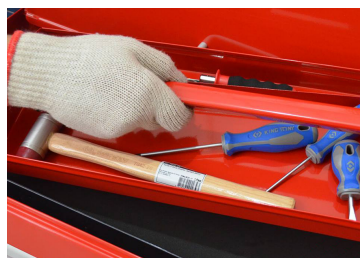

874119B

Cofre metálico (STRENGTH Series)

- Entregado con bandeja móvil y separador de plástico para el compartimento superior
- Cada cajón y el compartimento superior están recubiertos de una fina espuma de protección
- Cierre frontal con llave impidiendo todo tipo de acceso a los cajones
- Empuñadura lateral para transporte
- 9 cajones sobre correderas de bolas