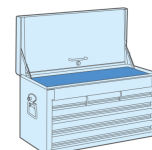

874119B

Cofre metálico (STRENGTH Series)

- Entregado con bandeja móvil y separador de plástico para el compartimento superior
- Cada cajón y el compartimento superior están recubiertos de una fina espuma de protección
- Cierre frontal con llave impidiendo todo tipo de acceso a los cajones
- Empuñadura lateral para transporte
- 9 cajones sobre correderas de bolas

#3 (560 x 260mm)
 #4 (375 x 265mm)
 #5 (185 x 265mm)

#6 (560 x 375mm)

#2 (263 x 163mm)

	Largo (mm)	Dimensiones Cajón L x P x H (mm)	Dimensiones compartimento inferior L x P x H (mm)	Profundidad (mm)	Altura (mm)	Peso (kg)
874119B	660	170x275x50 (6) 569x275x50 (2) 569x275x75 (1)	646x290x60	307	427	30.2