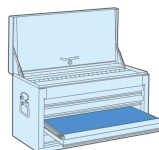

874119B

Cofre metálico (STRENGTH Series)

- Entregado con bandeja móvil y separador de plástico para el compartimento superior
- Cada cajón y el compartimento superior están recubiertos de una fina espuma de protección
- Cierre frontal con llave impidiendo todo tipo de acceso a los cajones
- Empuñadura lateral para transporte
- 9 cajones sobre correderas de bolas

#3 (560 x 260mm)
 #4 (375 x 265mm)
 #5 (185 x 265mm)

#6 (560 x 375mm)

#2 (263 x 163mm)

	Largo (mm)	Dimensiones Cajón L x P x H (mm)	Dimensiones compartimento inferior L x P x H (mm)	Profundidad (mm)	Altura (mm)	Peso (kg)
874119B	660	170x275x50 (6) 569x275x50 (2) 569x275x75 (1)	646x290x60	307	427	30.2