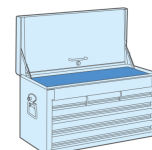

874119B

Cofre metálico (STRENGTH Series)

- Entregado con bandeja móvil y separador de plástico para el compartimento superior
- Cada cajón y el compartimento superior están recubiertos de una fina espuma de protección
- Cierre frontal con llave impidiendo todo tipo de acceso a los cajones
- Empuñadura lateral para transporte
- 9 cajones sobre correderas de bolas

#3 (560 x 260mm)
#4 (375 x 265mm)
#5 (185 x 265mm)

#6 (560 x 375mm)

#2 (263 x 163mm)

	Largo (mm)	Dimensiones cajones L x P x H (mm)	Dimensiones compartimento inferior L x P x H (mm)	Profundidad (mm)	Altura (mm)	Peso (kg)
874119B	660	170x275x50 (6) 569x275x50 (2) 569x275x75 (1)	646x290x60	307	427	30.2