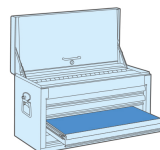

874119B

Cofre metálico (STRENGTH Series)

- Entregado con bandeja móvil y separador de plástico para el compartimento superior
- Cada cajón y el compartimento superior están recubiertos de una fina espuma de protección
- Cierre frontal con llave impidiendo todo tipo de acceso a los cajones
- Empuñadura lateral para transporte
- 9 cajones sobre correderas de bolas

#3 (560 x 260mm)
#4 (375 x 265mm)
#5 (185 x 265mm)

#6 (560 x 375mm)

#2 (263 x 163mm)

	Largo (mm)	Dimensiones cajones L x P x H (mm)	Dimensiones compartimento inferior L x P x H (mm)	Profundidad (mm)	Altura (mm)	Peso (kg)
874119B	660	170x275x50 (6) 569x275x50 (2) 569x275x75 (1)	646x290x60	307	427	30.2