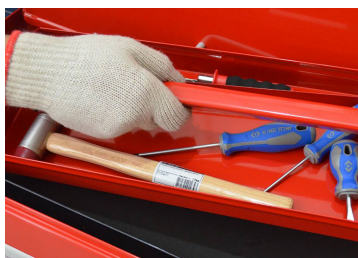

874119B

Cofre metálico (STRENGTH Series)

- Entregado con bandeja móvil y separador de plástico para el compartimento superior
- Cada cajón y el compartimento superior están recubiertos de una fina espuma de protección
- Cierre frontal con llave impidiendo todo tipo de acceso a los cajones
- Empuñadura lateral para transporte
- 9 cajones sobre correderas de bolas