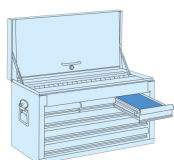

874119B

Cofre metálico (STRENGTH Series)

- Entregado con bandeja móvil y separador de plástico para el compartimento superior
- Cada cajón y el compartimento superior están recubiertos de una fina espuma de protección
- Cierre frontal con llave impidiendo todo tipo de acceso a los cajones
- Empuñadura lateral para transporte
- 9 cajones sobre correderas de bolas

#3 (560 x 260mm)
#4 (375 x 265mm)
#5 (185 x 265mm)

#6 (560 x 375mm)

#2 (263 x 163mm)

	Largo (mm)	Dimensiones cajones L x P x H (mm)	Dimensiones compartimento inferior L x P x H (mm)	Profundidad (mm)	Altura (mm)	Peso (kg)
874119B	660	170x275x50 (6) 569x275x50 (2) 569x275x75 (1)	646x290x60	307	427	30.2