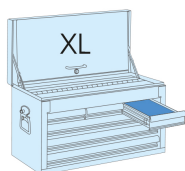

874195B

Cofre metálico XL (Extra profundo) (STRENGTH Series)

- Cierre frontal con llave impidiendo todo tipo de acceso a los cajones
- Empuñadura de transporte lateral
- 5 cajones sobre correderas de bolas

- #4 (375 x 265mm)
- #5 (185 x 265mm)
- #6 (560 x 375mm)
- #7 (178 x 280mm)
- #8 (186 x 375mm)
- #9 (280 x 375mm)
- #10 (375 x 140mm)

#6 (560 x 375mm)

#2 (263 x 163mm)

	Largo (mm)	Dimensiones cajones L x P x H (mm)	Dimensiones compartimento inferior L x P x H (mm)	Profundidad (mm)	Altura (mm)	Peso (kg)
874195B	660	576x410x48.5 (2) 576x410x75 (3)	646x420x70	455	483	40