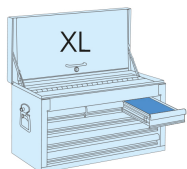

874195B

Cofre metálico XL (Extra profundo) (STRENGTH Series)

- Cierre frontal con llave impidiendo todo tipo de acceso a los cajones
- Empuñadura de transporte lateral
- 5 cajones sobre correderas de bolas

#4 (375 x 265mm)
#5 (185 x 265mm)
#6 (560 x 375mm)
#7 (178 x 280mm)
#8 (186 x 375mm)
#9 (280 x 375mm)
#10 (375 x 140mm)

#6 (560 x 375mm)

#2 (263 x 163mm)

	Largo (mm)	Dimensiones Cajón L x P x H (mm)	Dimensiones compartimento inferior L x P x H (mm)	Profundidad (mm)	Altura (mm)	Peso (kg)
874195B	660	576x410x48.5 (2) 576x410x75 (3)	646x420x70	455	483	40