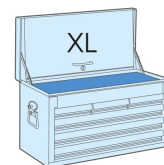

874195B

Cofre metálico XL (Extra profundo) (STRENGTH Series)

- Cierre frontal con llave impidiendo todo tipo de acceso a los cajones
- Empuñadura de transporte lateral
- 5 cajones sobre correderas de bolas

- #4 (375 x 265mm)
- #5 (185 x 265mm)
- #6 (560 x 375mm)
- #7 (178 x 280mm)
- #8 (186 x 375mm)
- #9 (280 x 375mm)
- #10 (375 x 140mm)

#6 (560 x 375mm)

#2 (263 x 163mm)

	Largo (mm)	Dimensiones cajones L x P x H (mm)	Dimensiones compartimento inferior L x P x H (mm)	Profundidad (mm)	Altura (mm)	Peso (kg)
874195B	660	576x410x48.5 (2) 576x410x75 (3)	646x420x70	455	483	40