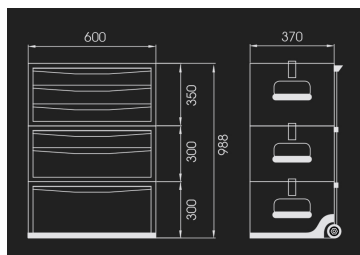

874516BA

Carro modulable - 6 cajones

- Base de desplazamiento: 2 ruedas pueden cargar 80kg con empuñadura retractable.
- Los cofres se componen de 2 cierres por grapas metálicas, que permiten tener un conjunto unido
- Cada cofre se puede utilizar por separado

	Dimensiones Cajón L x P x H (mm)	Dimensiones totales con ruedas L x P x H (mm)	Espesor de la chapa del cuerpo (mm)	Espesor de la chapa de los cajones (mm)	Peso (kg)
874516BA	539 x 325.5 x 90 (4)	LxPxH : 600x369x988	0.7	0.5	43.2