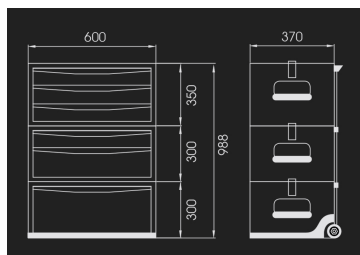

874516BA

Carro modulable - 6 cajones

- Base de desplazamiento: 2 ruedas pueden cargar 80kg con empuñadura retractable.
- Los cofres se componen de 2 cierres por grapas metálicas, que permiten tener un conjunto unido
- Cada cofre se puede utilizar por separado

	Dimensiones cajones L x P x H (mm)	Dimensiones totales con ruedas L x P x H (mm)	Espesor de la chapa del cuerpo (mm)	Espesor de la chapa de los cajones (mm)	Peso (kg)
874516BA	539 x 325.5 x 90 (4)	LxPxH : 600x369x988	0.7	0.5	43.2