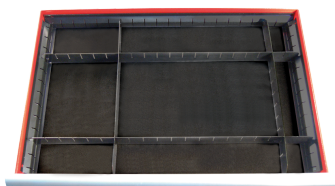

8743223

Separador para cajón de carro - 8 piezas

- Compatible con todos los carros KING TONY
- Posibilidad de separar sus cajones de 4 a 9 estantes
- Para cajón LxPxA: 576x380x45

Largo (mm)

Profundidad (mm)