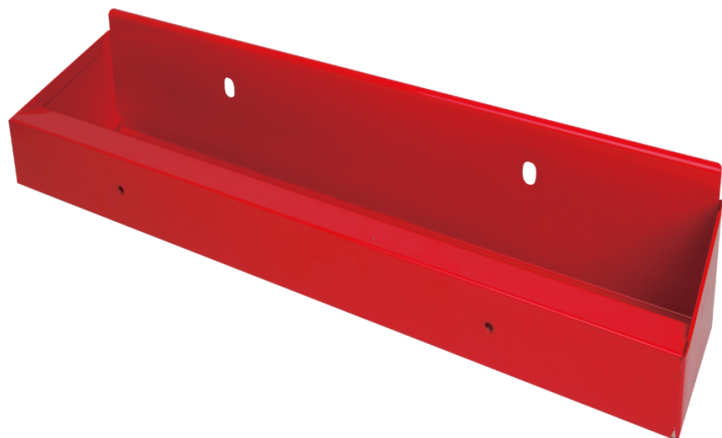

8743232

Bandeja para herramientas (PRO, STRENGTH, STRENGTH RFS Series)

- Compatible con los carros PRO Series, STRENGTH Series, STRENGTH RFS Series
- Compatible con el porta herramientas magnético 8743233
- Emplazamiento previsto para 8 destornilladores

Largo (mm)

Profundidad (mm)

Altura (mm)

Peso (kg)

8743232

458

120

103