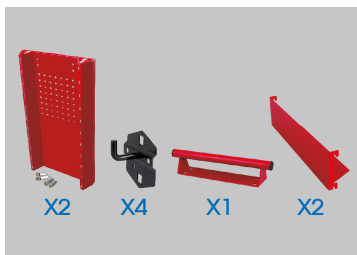

### Sistema de evolución de carro - E.V.O.R (STRENGTH Series, STRENGTH RFS Series)

- Se adapta a los carros STRENGTH Series, STRENGTH RFS Series
- Permite ampliar el espacio de almacenaje del carro
- Espacio reservado para los objetos más grandes
- Ángulo de 45º para soporte magnético
- Emplazamiento previsto para los destornilladores
- Placa lateral perforada entregada con 4 ganchos
- Bandejas laterales ajustables para almacenar bombas de aerosol
- Empuñadura lateral tubular
- Barra cromada de protección
- Este kit contiene: 2 paneles laterales, 4 ganchos, 2 bandejas laterales, 1 empuñadura lateral y 2 barras de protección

87430A

Peso (kg)

17.5