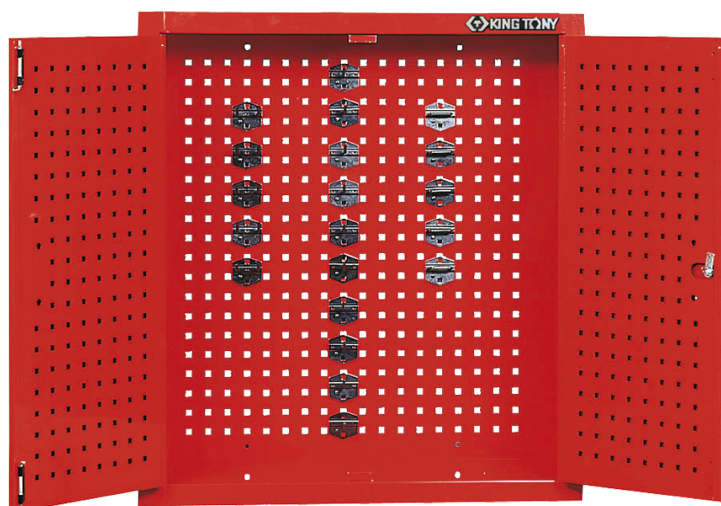

87201

Armario mural de taller

- Apertura de las puertas a 180°
- Posibilidad de bloquear sólo la puerta izquierda (sólo 1 puerta abierta de las 2)
- Cierre centralizado con llave
- Suministrado con 20 ganchos

x 5

x 10

x 5

Largo (mm)

Profundidad (mm)

Altura (mm)

Peso (kg)

87201