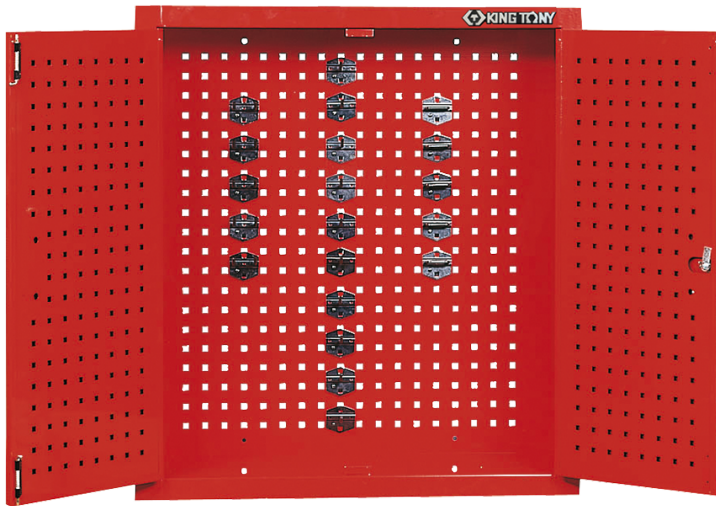

### Armario mural de taller

- Apertura de las puertas a 180°
- Posibilidad de bloquear sólo la puerta izquierda (sólo 1 puerta abierta de las 2)
- Cierre centralizado con llave
- Suministrado con 20 ganchos