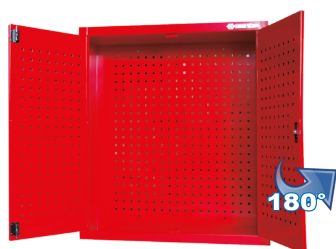

87201

Armario mural de taller

- Apertura de las puertas a 180°
- Posibilidad de bloquear sólo la puerta izquierda (sólo 1 puerta abierta de las 2)
- Cierre centralizado con llave
- Suministrado con 20 ganchos

x 5

x 10

x 5

Largo (mm)

Profundidad (mm)

Altura (mm)

Peso (kg)

87201