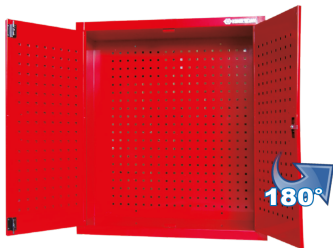

### Armario mural de taller

- Apertura de las puertas a 180°
- Posibilidad de bloquear sólo la puerta izquierda (sólo 1 puerta abierta de las 2)
- Cierre centralizado con llave
- Suministrado con 20 ganchos