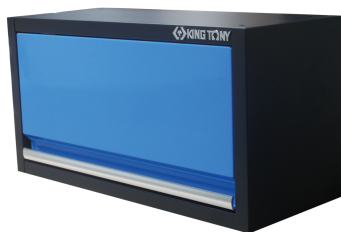

## 87D1101AKB

### Cofre alto

- Apertura hacia arriba con elevadores
- Fachada azul, acabado brillante
- Caja negra, acabado mate

87D1101AKB

Dimensiones L x P x H (mm)

680 x 280 x 350

Color

Negro/Azul