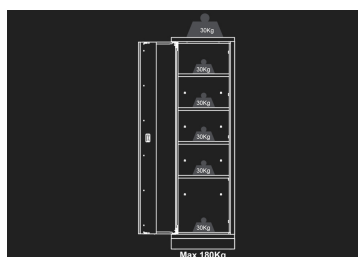

87D1102AKB

Armario para taller - 1 puerta

- Apertura de la puerta reversible
- 4 estanterías suministradas
- Cierre con llave
- Fachada azul, acabado brillante
- Caja negra, acabado mate

Dimensiones L x P x H (mm)

Color

87D1102AKB

600 x 460 x 2000

Negro/Azul