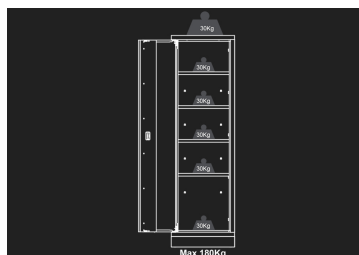

### Armario para taller - 1 puerta

- Apertura de la puerta reversible
- 4 estanterías suministradas
- Cierre con llave
- Fachada azul, acabado brillante
- Caja negra, acabado mate

Dimensiones L x P x H (mm)

Color

87D11AKBB

600 x 460 x 2000

Negro/Azul