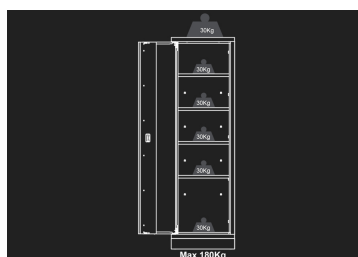

87D11AKGB

Armario para taller - 1 puerta

- Apertura de la puerta reversible
- 4 estanterías suministradas
- Cierre con llave
- Fachada gris, acabado brillante
- Caja negra, acabado mate

Dimensiones L x P x H (mm)

Color

87D11AKGB

600 x 460 x 2000

Negro/Gris