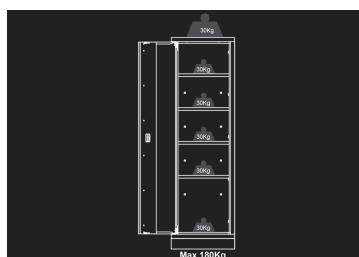

### Armario para taller - 1 puerta

- Apertura de la puerta reversible
- 4 estanterías suministradas
- Cierre con llave
- Fachada gris, acabado brillante
- Caja negra, acabado mate

Dimensiones L x P x H (mm)

Color

87D1102AKG

600 x 460 x 2000

Negro/Gris