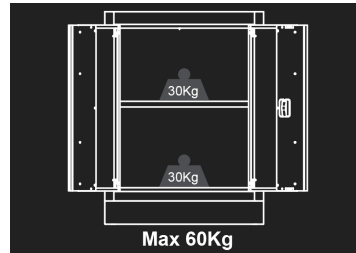

87D11AKBC

Mueble - 2 puertas

- 1 estantería suministrada
- Cierre con llave
- Fachada azul, acabado brillante
- Caja negra, acabado mate
- La encimera se vende por separado.

87D11AKBC

Dimensiones L x P x H (mm)

680 x 460 x 910

Color

Negro/Azul