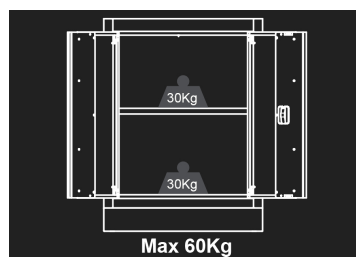

87D1103AKB

Mueble - 2 puertas

- 1 estantería suministrada
- Cierre con llave
- Fachada azul, acabado brillante
- Caja negra, acabado mate
- La encimera se vende por separado.

87D1103AKB

Dimensiones L x P x H (mm)

680 x 460 x 910

Color

Negro/Azul