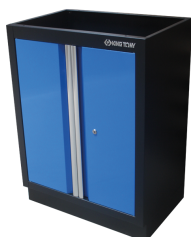

87D1103AKB

Mueble - 2 puertas

- 1 estantería suministrada
- Cierre con llave
- Fachada azul, acabado brillante
- Caja negra, acabado mate
- La encimera se vende por separado.

87D1103AKB

Dimensiones L x P x H (mm)

680 x 460 x 910

Color

Negro/Azul