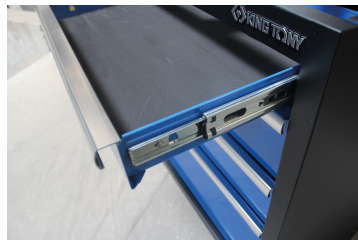

### Mueble - 4 cajones

- Cierre con llave
- Cajones sobre correderas de bolas
- Cajones compatibles con las bandejas EVAWAVE
- Fachada azul, acabado brillante
- Caja negra, acabado mate
- La encimera se vende por separado.

Dimensiones L x P x H (mm)

Dimensiones Cajón L x P x H (mm)

Color

87D11AKBD

680 x 460 x 910

570 x 55 x 400 (1) 570 x 135 x 400 (1) 570 x 215 x 400 (2)

Negro/Azul