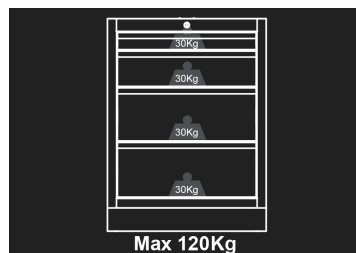

Dimensiones L x P x H (mm)

Dimensiones cajones L x P x H (mm)

Color

87D1104AKB

680 x 460 x 910

570 x 55 x 400 (1) 570 x 135 x 400 (1) 570 x 215 x 400 (2)

Negro/Azul