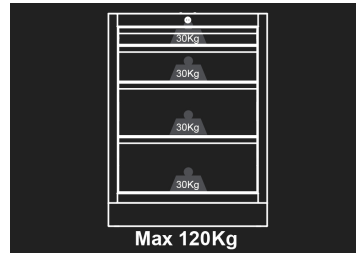

Dimensiones L x P x H (mm)

Dimensiones Cajón L x P x H (mm)

Color

87D11AKBD

680 x 460 x 910

570 x 55 x 400 (1) 570 x 135 x 400 (1) 570 x 215 x 400 (2)

Negro/Azul