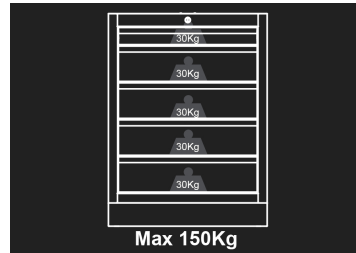

87D1105AKB

Mueble - 5 cajones

- Cierre con llave
- Cajones sobre correderas de bolas
- Cajones compatibles con las bandejas EVAWAVE
- La encimera se vende por separado.

Dimensiones L x P x H (mm)

Dimensiones cajones L x P x H (mm)

Color

87D1105AKB

680 x 460 x 910

570 x 55 x 400 (1) 570 x 135 x 400 (4)

Negro/Azul