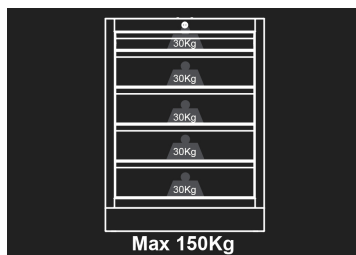

87D11AKBE

Mueble - 5 cajones

- Cierre con llave
- Cajones sobre correderas de bolas
- Cajones compatibles con las bandejas EVAWAVE
- La encimera se vende por separado.

Dimensiones L x P x H (mm)

Dimensiones Cajón L x P x H (mm)

Color

87D11AKBE

680 x 460 x 910

570 x 55 x 400 (1) 570 x 135 x 400 (4)

Negro/Azul