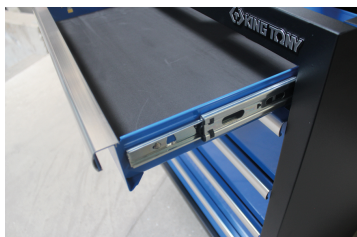

87D11AKBE

Mueble - 5 cajones

- Cierre con llave
- Cajones sobre correderas de bolas
- Cajones compatibles con las bandejas EVAWAVE
- La encimera se vende por separado.

Dimensiones L x P x H (mm)

Dimensiones Cajón L x P x H (mm)

Color

87D11AKBE

680 x 460 x 910

570 x 55 x 400 (1) 570 x 135 x 400 (4)

Negro/Azul