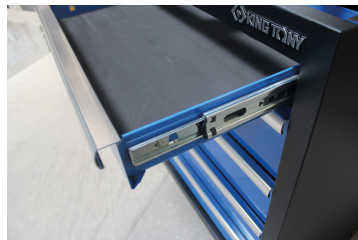

87D1105AKB

Mueble - 5 cajones

- Cierre con llave
- Cajones sobre correderas de bolas
- Cajones compatibles con las bandejas EVAWAVE
- La encimera se vende por separado.

Dimensiones L x P x H (mm)

Dimensiones cajones L x P x H (mm)

Color

87D1105AKB

680 x 460 x 910

570 x 55 x 400 (1) 570 x 135 x 400 (4)

Negro/Azul