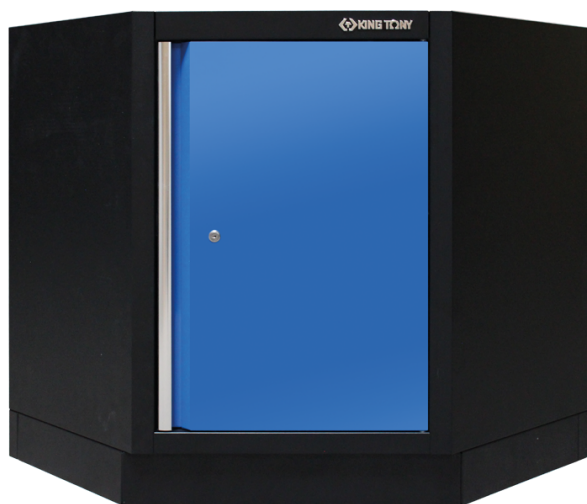

87D1113AKB

Mueble de esquina - 1 puerta

- Fachada azul, acabado brillante
- Mueble negro, acabado mate
- 1 estantería suministrada
- Cierre con llave
- Si se monta con paneles perforados, se necesitan 2 medios separadores de esquina (87D11071AKB)
- La encimera se vende por separado.

Dimensiones L x P x H (mm)

Color

87D1113AKB

865 x 865 x 910

Negro/Azul