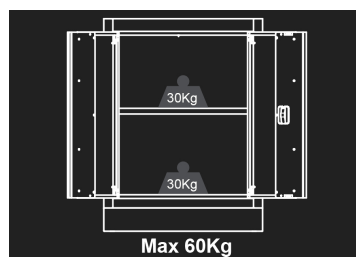

87D1103AKG

Mueble - 2 puertas

- 1 estantería suministrada
- Cierre con llave
- Fachada gris, acabado brillante
- Caja negra, acabado mate
- La encimera se vende por separado.

87D1103AKG

Dimensiones L x P x H (mm)

680 x 460 x 910

Color

Negro/Gris