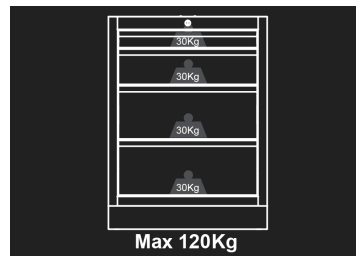

87D11AKGD

Mueble - 4 cajones

- Cierre con llave
- Cajones sobre correderas de bolas
- Cajones compatibles con las bandejas EVAWAVE
- Fachada gris, acabado brillante
- Caja negra, acabado mate
- La encimera se vende por separado.

Dimensiones L x P x H (mm)

Dimensiones Cajón L x P x H (mm)

Color

87D11AKGD

680 x 460 x 910

570 x 55 x 400 (1) 570 x 135 x 400 (1) 570 x 215 x 400 (2)

Negro/Gris