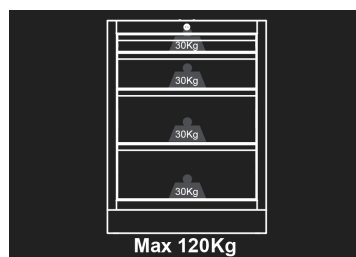

87D1104AKG

Mueble - 4 cajones

- Cierre con llave
- Cajones sobre correderas de bolas
- Cajones compatibles con las bandejas EVAWAVE
- Fachada gris, acabado brillante
- Caja negra, acabado mate
- La encimera se vende por separado.

Dimensiones L x P x H (mm)

Dimensiones cajones L x P x H (mm)

Color

87D1104AKG

680 x 460 x 910

570 x 55 x 400 (1) 570 x 135 x 400 (1) 570 x 215 x 400 (2)

Negro/Gris