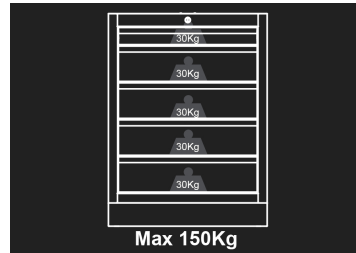

87D1105AKG

Mueble - 5 cajones

- Cierre con llave
- Cajones sobre correderas de bolas
- Cajones compatibles con las bandejas EVAWAVE
- Fachada gris, acabado brillante
- Black casing, matte finish
- La encimera se vende por separado.

Dimensiones L x P x H (mm)

Dimensiones cajones L x P x H (mm)

Color

87D1105AKG

680 x 460 x 910

570 x 55 x 400 (1) 570 x 135 x 400 (4)

Negro/Gris