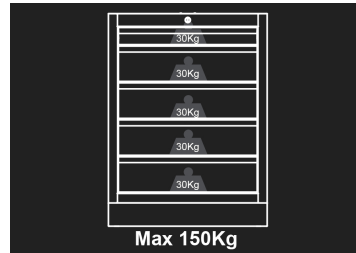

87D11AKGE

Mueble - 5 cajones

- Cierre con llave
- Cajones sobre correderas de bolas
- Cajones compatibles con las bandejas EVAWAVE
- Fachada gris, acabado brillante
- Black casing, matte finish
- La encimera se vende por separado.

Dimensiones L x P x H (mm)

Dimensiones Cajón L x P x H (mm)

Color

87D11AKGE

680 x 460 x 910

570 x 55 x 400 (1) 570 x 135 x 400 (4)

Negro/Gris