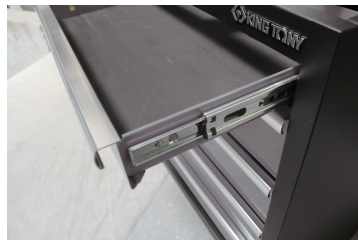

87D11AKGE

Mueble - 5 cajones

- Cierre con llave
- Cajones sobre correderas de bolas
- Cajones compatibles con las bandejas EVAWAVE
- Fachada gris, acabado brillante
- Black casing, matte finish
- La encimera se vende por separado.

Dimensiones L x P x H (mm)

Dimensiones Cajón L x P x H (mm)

Color

87D11AKGE

680 x 460 x 910

570 x 55 x 400 (1) 570 x 135 x 400 (4)

Negro/Gris