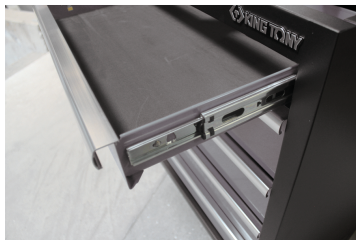

87D1105AKG

Mueble - 5 cajones

- Cierre con llave
- Cajones sobre correderas de bolas
- Cajones compatibles con las bandejas EVAWAVE
- Fachada gris, acabado brillante
- Black casing, matte finish
- La encimera se vende por separado.

Dimensiones L x P x H (mm)

Dimensiones cajones L x P x H (mm)

Color

87D1105AKG

680 x 460 x 910

570 x 55 x 400 (1) 570 x 135 x 400 (4)

Negro/Gris