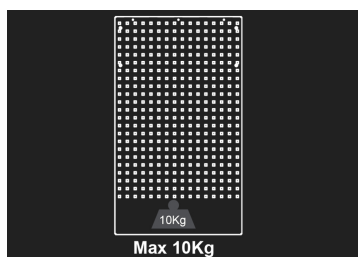

87D1106AKG

Panel perforado

- Fachada gris, acabado brillante

Dimensiones L x P x H (mm)

Color

Peso (kg)

87D1106AKG

615 x 25 x 1052

Gris

5.3