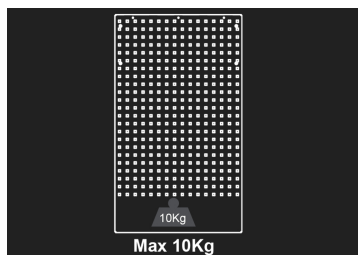

87D1116AKG

Panel perforado

- Pour 1 meuble bas d'angle
- Fachada gris, acabado brillante

Dimensiones L x P x H (mm)

Color

Peso (kg)

87D1116AKG

798 x 24 x 1052

Gris

6.9