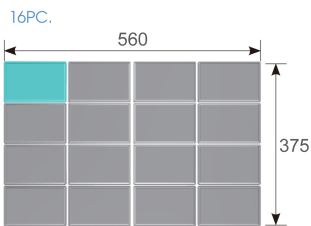

84700002BS2

Juego de 2 cajas de almacenamiento (140 x 93 mm)

- Se coloca en los cofres King Tony
- Se adapta con los cajones de carros King Tony
- Permite almacenar rápidamente y fácilmente todo tipo de accesorios (tuercas, anillos, juntas, etc)
- Cajas de almacenamiento de plástico

	Dimensiones (mm)	Peso (g)	Peso unitario (g)	Peso del juego (g)
84700002BS2	140 X 93 X 43 (x2)		75	150