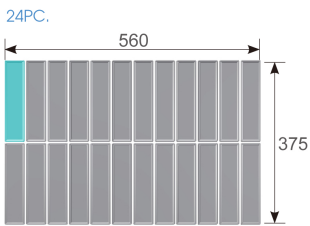

### Juego de 2 cajas de almacenamiento (187 x 47 mm)

- Se coloca en los cofres King Tony
- Se adapta con los cajones de carros King Tony
- Permite almacenar rápidamente y fácilmente todo tipo de accesorios (tuercas, anillos, juntas, etc)
- Cajas de almacenamiento de plástico

	Dimensiones (mm)	Peso (g)	Peso unitario (g)	Peso del juego (g)
84700003BS2	187 x 47 x 43 (x2)		50	100