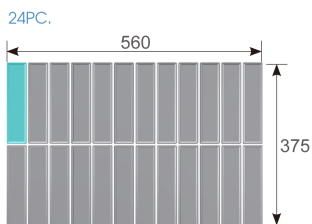

84700003BS2

Juego de 2 cajas de almacenamiento (187 x 47 mm)

- Se coloca en los cofres King Tony
- Se adapta con los cajones de carros King Tony
- Permite almacenar rápidamente y fácilmente todo tipo de accesorios (tuercas, anillos, juntas, etc)
- Cajas de almacenamiento de plástico

	Dimensiones (mm)	Peso (g)	Peso unitario (g)	Peso del juego (g)
84700003BS2	187 x 47 x 43 (x2)		50	100