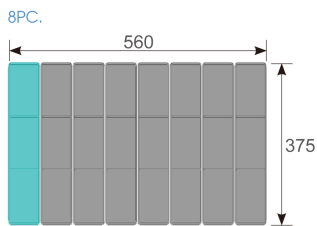

84700011BS2

Juego de 2 cajas de almacenamiento (283 x 93 mm)

- Entregado con separadores amovibles
- Se coloca en los cofres King Tony
- Se adapta con los cajones de carros King Tony
- Permite almacenar rápidamente y fácilmente todo tipo de accesorios (tuercas, anillos, juntas, etc)
- Cajas de almacenamiento de plástico

|  | Dimensiones (mm) | Peso (g) | Peso unitario (kg) | Peso unitario (g) | Peso del juego (kg) | Peso del juego (g) |
|--|--------------------|----------|--------------------|-------------------|---------------------|--------------------|
| 84700011BS2 | 287 x 87 x 43 (x2) | | | 150 | | 300 |