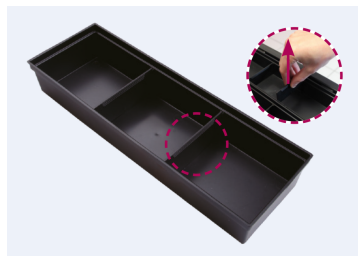

84700011BS2

Juego de 2 cajas de almacenamiento (283 x 93 mm)

- Entregado con separadores amovibles
- Se coloca en los cofres King Tony
- Se adapta con los cajones de carros King Tony
- Permite almacenar rápidamente y fácilmente todo tipo de accesorios (tuercas, anillos, juntas, etc)
- Cajas de almacenamiento de plástico

|  | Dimensiones (mm) | Peso (g) | Peso unitario (kg) | Peso unitario (g) | Peso del juego (kg) | Peso del juego (g) |
|--|--------------------|----------|--------------------|-------------------|---------------------|--------------------|
| 84700011BS2 | 287 x 87 x 43 (x2) | | | 150 | | 300 |