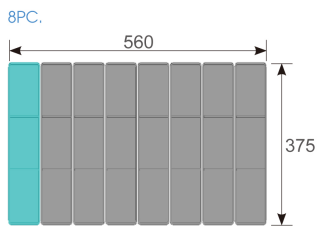

84700011BS2

Juego de 2 cajas de almacenamiento (283 x 93 mm)

- Entregado con separadores amovibles
- Se coloca en los cofres King Tony
- Se adapta con los cajones de carros King Tony
- Permite almacenar rápidamente y fácilmente todo tipo de accesorios (tuercas, anillos, juntas, etc)
- Cajas de almacenamiento de plástico

	Dimensiones (mm)	Peso (g)	Peso unitario (kg)	Peso unitario (g)	Peso del juego (kg)	Peso del juego (g)
84700011BS2	287 x 87 x 43 (x2)			150		300