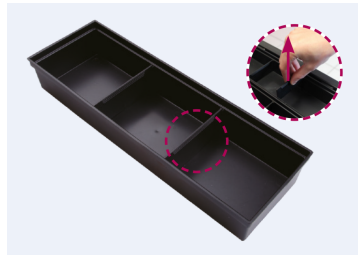

84700011BS2

Juego de 2 cajas de almacenamiento (283 x 93 mm)

- Entregado con separadores amovibles
- Se coloca en los cofres King Tony
- Se adapta con los cajones de carros King Tony
- Permite almacenar rápidamente y fácilmente todo tipo de accesorios (tuercas, anillos, juntas, etc)
- Cajas de almacenamiento de plástico

	Dimensiones (mm)	Peso (g)	Peso unitario (kg)	Peso unitario (g)	Peso del juego (kg)	Peso del juego (g)
84700011BS2	287 x 87 x 43 (x2)			150		300