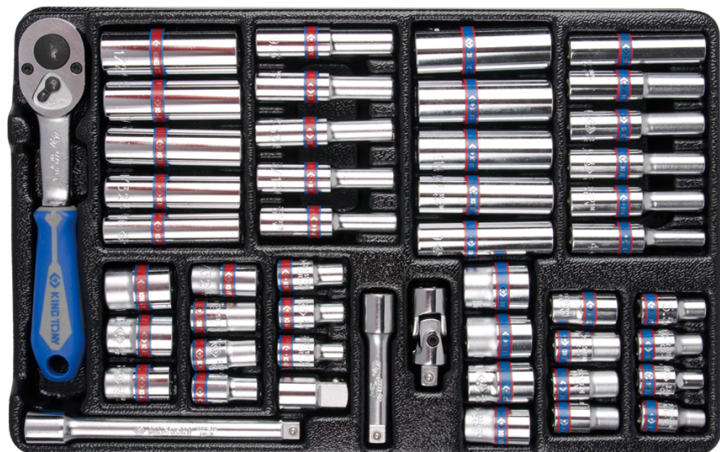

92548CR

M S Termoformado de vasos y accesorios
 1/4" métricos y en pulgadas - 48
 piezas

Termoformado vacío : 8492548CR
 Dimensiones L x a (mm) : 163x263
 Peso (kg) : 1.3

■ #2

		Series	Content
		1/4"	2235M 4 , 5 , 5.5 , 6 , 7 , 8 , 9 , 10 , 11 , 12 , 13
		1/4"	2235S 5/32 , 3/16 , 7/32 , 1/4 , 9/32 , 5/16 , 11/32 , 3/8 , 7/16 , 1/2
		1/4"	2335M 4 , 4.5 , 5 , 5.5 , 6 , 7 , 8 , 9 , 10 , 11 , 12 , 13
		1/4"	2335S 5/32 , 3/16 , 7/32 , 1/4 , 9/32 , 5/16 , 11/32 , 3/8 , 7/16 , 1/2
	1/4"	2779G	277955G
	1/4"	2221	222102, 222104 (55, 100 mm)
	3/8" 1/4"	2813	2813
	1/4"	2792	2792