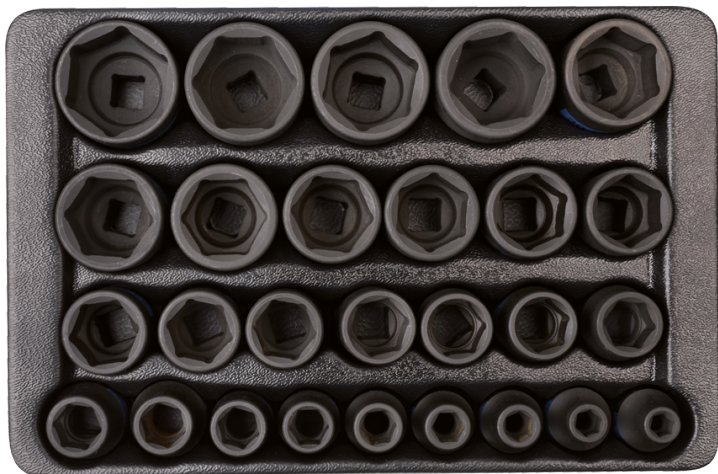

94427MP

M Termoformado de vasos de impacto
1/2" métricos - 27 piezas

Termoformado vacío : 8494427MP
Dimensiones L x a (mm) : 187x280
Peso (kg) : 4.09

■ #7

Series

Content

4535M

8 - 9 - 10 - 11 - 12 - 13 - 14 - 15 - 16 - 17 -
18 - 19 - 20 - 21 - 22 - 23 - 24 - 25 - 26 - 27 -
- 28 - 29 - 30 - 32 - 33 - 34 - 36