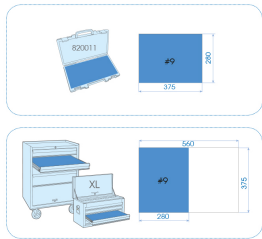

94435MP

M Termoformado de vasos de impacto largos 1/2" métricos - 25 piezas

Termoformado vacío : 8494435MP

Peso (kg) : 7.3

■ #9 (280 x 375 mm)

Series

Content

1/2"