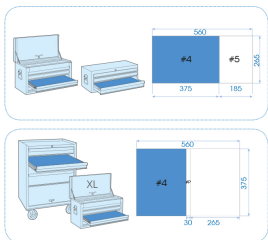

## 990109MN

**M** Termoformado de llaves de estrella, llave ajustable y mordaza de presión - 8 piezas

Termoformado vacío : 84990109MN  
Dimensiones L x a (mm) : 375x265  
Peso (kg) : 2,28  
BOX/CTN : 1/6

■ #4

Series

Content

1970

8x10 - 10x12 - 11x13 - 12x14 - 14x17 - 17x19

3611R

361112R

6011R