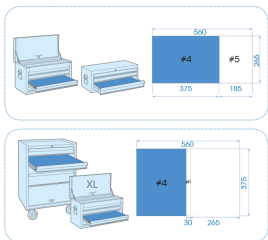

990109MN

M Termoformado de llaves de estrella, llave ajustable y mordaza de presión - 8 piezas

Termoformado vacío : 84990109MN
Dimensiones L x a (mm) : 375x265
Peso (kg) : 2,28
BOX/CTN : 1/6

■ #4

	Series	Content
	1970	8x10 - 10x12 - 11x13 - 12x14 - 14x17 - 17x19
	3611R	361112R
	6011R	601110R