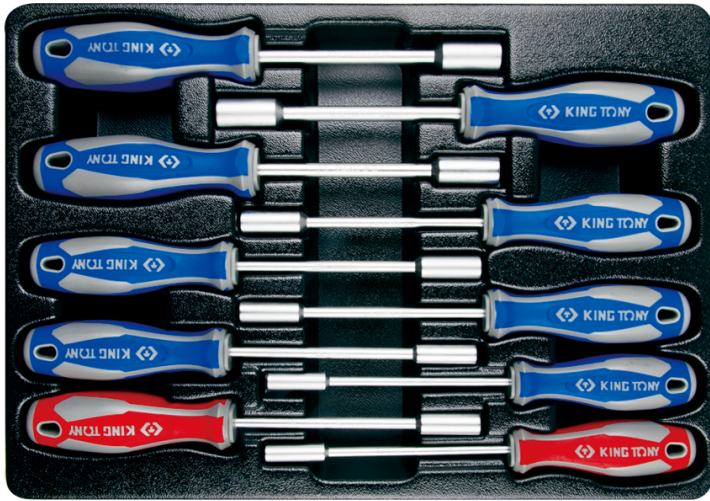

930110CR

M Juego de destornilladores con vaso-10 piezas

Dimensiones L x a (mm) : 375x265

Peso (kg) : 1.4

BOX/CTN : 1/6

■ #4

Series

Content