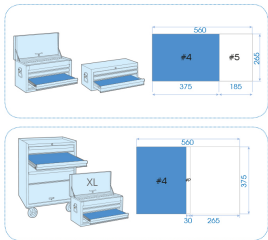

930110CR

M Juego de destornilladores con vaso-10 piezas

Dimensiones L x a (mm) : 375x265

Peso (kg) : 1.4

BOX/CTN : 1/6

■ #4

Series

Content