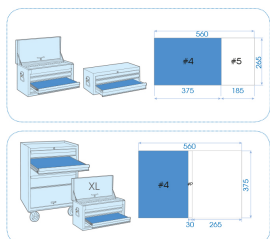

930110CR

M Juego de destornilladores con vaso- 10 piezas

Dimensiones L x a (mm) : 375x265

Peso (kg) : 1.4

BOX/CTN : 1/6

■ #4

Series

Content