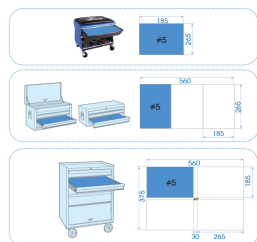

## 991026PR

**M** Termoformado de llaves macho TORX®, RESISTORX®, vasos TORX® y vasos con punta TORX - 26 piezas

Dimensiones L x a (mm) : 185x265

Peso (kg) : 1.3

■ #5

		Series		Content
		1/2"	4023	T30, T40, T45, T50, T55
		1/2"	4375M	E10, E12, E14, E16, E18
			1143R	T10, T15, T20, T25, T27, T30, T40, T45, T50
			1147R	T10H, T15H, T20H, T25H, T27H, T30H, T40H