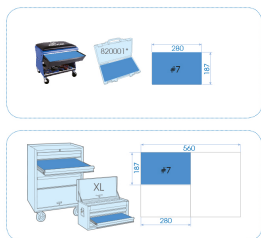

92529MRE

M Bandeja EVAWAVE de vasos 1/4" métricos con accesorios - 29 piezas

Termoformado vacío : EF2529

Peso (kg) : 0.85

■ #7

		Series	Content
		1/4"	2335M 4, 4.5, 5, 5.5, 6, 7, 8, 9, 10, 11, 13, 14
		1/4"	2235M 4, 5, 5.5, 6, 7, 8, 9, 10, 11, 13, 14
		1/4"	2755G 275555G
		1/4"	2221 222102, 222104 (55, 100 mm)
		1/4"	2792 2792
		1/4" 1/4"	2142 2142
		3/8" 1/4"	2813 2813