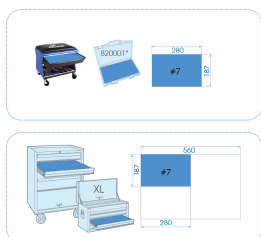

### **M** Bandeja EVAWAVE de vasos 1/4" métricos con accesorios - 29 piezas

Termoformado vacío : EF2529

Peso (kg) : 0.85

■ #7

		Series	Content
		<b>1/4"</b>	2335M 4, 4.5, 5, 5.5, 6, 7, 8, 9, 10, 11, 13, 14
		<b>1/4"</b>	2235M 4, 5, 5.5, 6, 7, 8, 9, 10, 11, 13, 14
		<b>1/4"</b>	2755G 275555G
		<b>1/4"</b>	2221 222102, 222104 (55, 100 mm)
		<b>1/4"</b>	2792 2792
		<b>1/4"</b> <b>1/4"</b>	2142 2142
		<b>3/8"</b> <b>1/4"</b>	2813 2813