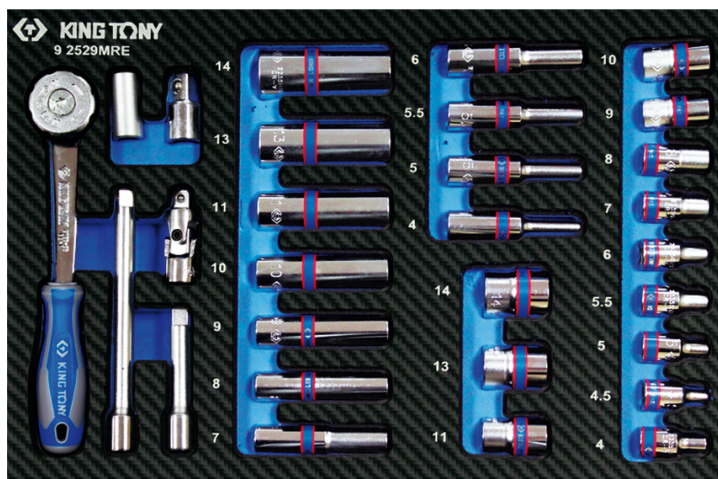

### **M** Bandeja EVAWAVE de vasos 1/4" métricos con accesorios - 29 piezas

Termoformado vacío : EF2529

Peso (kg) : 0.85

■ #7

		Series	Content
		<b>1/4"</b>	2335M 4, 4.5, 5, 5.5, 6, 7, 8, 9, 10, 11, 13, 14
		<b>1/4"</b>	2235M 4, 5, 5.5, 6, 7, 8, 9, 10, 11, 13, 14
		<b>1/4"</b>	2755G 275555G
		<b>1/4"</b>	2221 222102, 222104 (55, 100 mm)
		<b>1/4"</b>	2792 2792
		<b>1/4"</b> <b>1/4"</b>	2142 2142
		<b>3/8"</b> <b>1/4"</b>	2813 2813