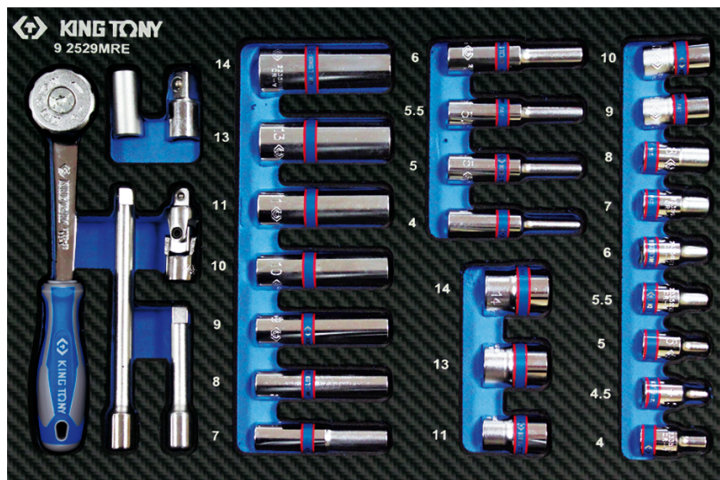

92529MRE

M Bandeja EVAWAVE de vasos 1/4" métricos con accesorios - 29 piezas

Termoformado vacío : EF2529

Peso (kg) : 0.85

■ #7

		Series	Content
		1/4"	2335M 4, 4.5, 5, 5.5, 6, 7, 8, 9, 10, 11, 13, 14
		1/4"	2235M 4, 5, 5.5, 6, 7, 8, 9, 10, 11, 13, 14
		1/4"	2755G 275555G
		1/4"	2221 222102, 222104 (55, 100 mm)
		1/4"	2792 2792
		1/4" 1/4"	2142 2142
		3/8" 1/4"	2813 2813