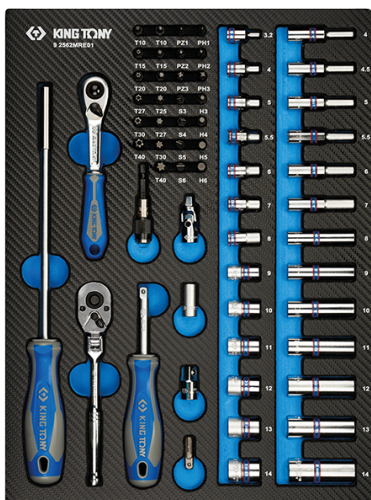

## 92562MRE

### **M** Bandeja EVAWAVE de vasos y accesorios 1/4" métricos - 62 piezas

Termoformado vacío : EF2562

Peso (kg) : 1.6

■ #9

		Series	Content
			2335M 3.2, 4, 5, 5.5, 6, 7, 8, 9, 10, 11, 12, 13, 14
			2235M 4, 4.5, 5, 5.5, 6, 7, 8, 9, 10, 11, 12, 13, 14
			2755G 275555G
	 		2813 2813
			2792 2792
	 		2142 2142
			213312DF 2133NU
			2781P 278106P

	 1/4"		2178DF	2178DF
		 1/4"	752	75260
		 1/4"	770	25mm
		 1/4"	1025P	PH1, PH2, PH3
		 1/4"	1025Z	PZ1, PZ2, PZ3
		 1/4"	1025H	H3, H4, H5, H6
		 1/4"	1025S	3.0, 4.0, 5.0, 6.0
		 1/4"	1025T	T10, T15, T20, T25, T27, T30, T40
		 1/4"	1025U	T10H, T15H, T20H, T25H, T27H, T30H, T40H