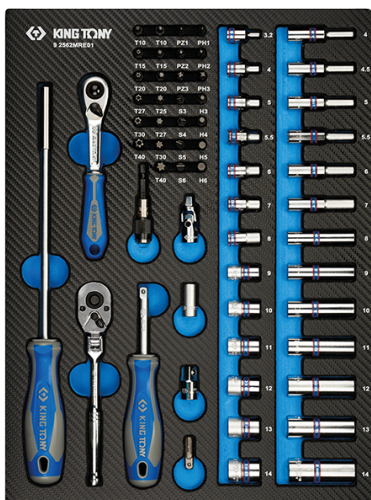

92562MRE

M Bandeja EVAWAVE de vasos y accesorios 1/4" métricos - 62 piezas

Termoformado vacío : EF2562

Peso (kg) : 1.6

■ #9

		Series	Content
			2335M 3.2, 4, 5, 5.5, 6, 7, 8, 9, 10, 11, 12, 13, 14
			2235M 4, 4.5, 5, 5.5, 6, 7, 8, 9, 10, 11, 12, 13, 14
	 		2813 2813
			2792 2792
	 		2142 2142
			213312DF 2133NU
			2781P 278106P
			2178DF 2178DF

			752	75260
			770	25mm
			1025P	PH1, PH2, PH3
			1025Z	PZ1, PZ2, PZ3
			1025H	H3, H4, H5, H6
			1025S	3.0, 4.0, 5.0, 6.0
			1025T	T10, T15, T20, T25, T27, T30, T40
			1025U	T10H, T15H, T20H, T25H, T27H, T30H, T40H
			2773GS	277355GS