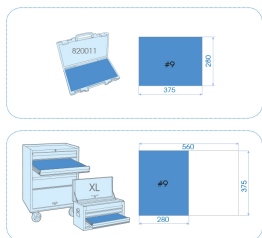

### **M** Bandeja EVAWAVE de vasos y accesorios 1/4" métricos - 62 piezas

Termoformado vacío : EF2562

Peso (kg) : 1.6

■ #9

		Series	Content
			2335M 3.2, 4, 5, 5.5, 6, 7, 8, 9, 10, 11, 12, 13, 14
			2235M 4, 4.5, 5, 5.5, 6, 7, 8, 9, 10, 11, 12, 13, 14
			2755G 275555G
	 		2813 2813
			2792 2792
	 		2142 2142
			213312DF 2133NU
			2781P 278106P