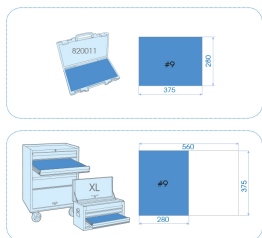

92562MRE

M Bandeja EVAWAVE de vasos y accesorios 1/4" métricos - 62 piezas

Termoformado vacío : EF2562

Peso (kg) : 1.6

■ #9

		Series	Content
			2335M 3.2, 4, 5, 5.5, 6, 7, 8, 9, 10, 11, 12, 13, 14
			2235M 4, 4.5, 5, 5.5, 6, 7, 8, 9, 10, 11, 12, 13, 14
	 		2813 2813
			2792 2792
	 		2142 2142
			213312DF 2133NU
			2781P 278106P
			2178DF 2178DF

			752	75260
			770	25mm
			1025P	PH1, PH2, PH3
			1025Z	PZ1, PZ2, PZ3
			1025H	H3, H4, H5, H6
			1025S	3.0, 4.0, 5.0, 6.0
			1025T	T10, T15, T20, T25, T27, T30, T40
			1025U	T10H, T15H, T20H, T25H, T27H, T30H, T40H
			2773GS	277355GS