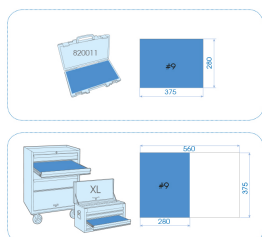

95570MRE

M Bandeja EVAWAVE de vasos y accesorios 1/4" y 3/8" métricos - 70 piezas

Termoformado vacío : EF5570

Peso (kg) : 3.2

■ #9

		Series	Content
		1/4"	2335M 3.2, 4, 4.5, 5, 5.5, 6, 7, 8, 9, 10, 11, 12, 13, 14
		1/4"	2375M E4, E5, E6, E7, E8
		1/4"	2033 T20, T25, T30, T40
		1/4"	2037 T10H, T15H, T20H, T25H, T27H, T30H
	1/4"	2792	2792
	1/4"	2221	50, 100 mm
	1/4"	2452	245205F
	1/4"	2755G	275555G