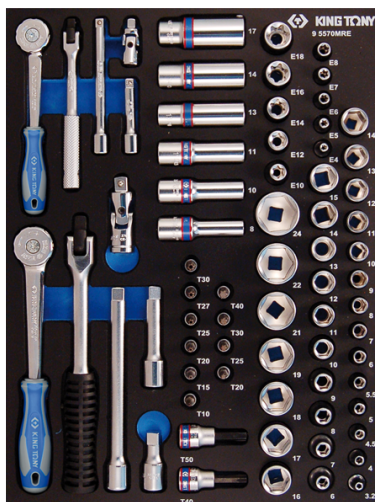

95570MRE

M Bandeja EVAWAVE de vasos y accesorios 1/4" y 3/8" métricos - 70 piezas

Termoformado vacío : EF5570

Peso (kg) : 3.2

■ #9

		Series	Content
		1/4"	2335M 3.2, 4, 4.5, 5, 5.5, 6, 7, 8, 9, 10, 11, 12, 13, 14
		1/4"	2375M E4, E5, E6, E7, E8
		1/4"	2033 T20, T25, T30, T40
		1/4"	2037 T10H, T15H, T20H, T25H, T27H, T30H
	1/4"	2792	2792
	1/4"	2221	50, 100 mm
	1/4"	2452	245205F
	1/4"	2755G	275555G

			3335M	6, 7, 8, 9, 10, 11, 12, 13, 14, 15, 16, 17, 18, 19, 21, 22, 24
			3235M	8, 10, 11, 12, 14, 17
			3375M	E10, E12, E14, E16, E18
			3027	T40, T50
			3452G	345208G
			3755G	375508G
			3792	3792