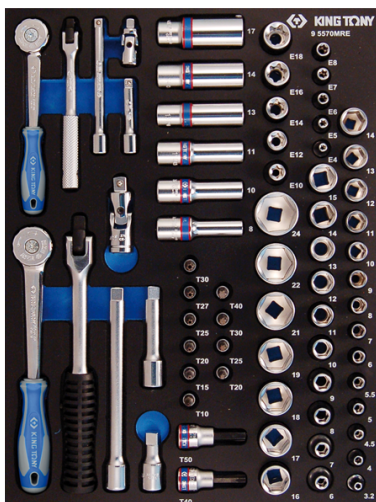

95570MRE

M Bandeja EVAWAVE de vasos y accesorios 1/4" y 3/8" métricos - 70 piezas

Termoformado vacío : EF5570

Peso (kg) : 3.2

■ #9

		Series	Content
		1/4"	2335M 3.2, 4, 4.5, 5, 5.5, 6, 7, 8, 9, 10, 11, 12, 13, 14
		1/4"	2375M E4, E5, E6, E7, E8
		1/4"	2033 T20, T25, T30, T40
		1/4"	2037 T10H, T15H, T20H, T25H, T27H, T30H
	1/4"	2792	2792
	1/4"	2221	50, 100 mm
	1/4"	2452	245205F
	1/4"	2755G	275555G

KING TONY

Enjoy your work

			3335M	6, 7, 8, 9, 10, 11, 12, 13, 14, 15, 16, 17, 18, 19, 21, 22, 24
			3235M	8, 10, 11, 12, 14, 17
			3375M	E10, E12, E14, E16, E18
			3027	T40, T50
			3452G	345208G
			3755G	375508G
			3792	3792