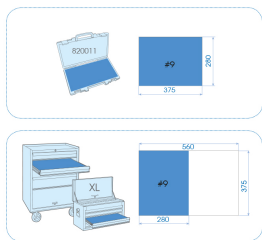

94537MRV

M Bandeja EVAWAVE de vasos y accesorios 1/2" en métrico - 37 piezas

Termoformado vacío : EF4537

#9

		Series	Content
		1/2"	4335M 8, 10, 11, 12, 13, 14, 15, 16, 17, 18, 19, 20, 21, 22, 23, 24, 26, 27, 28, 30, 32
		1/2"	4375M E10, E12, E14, E16, E18, E20, E22, E24
			4293 429302
			4251 425105R, 425110R
			4791 4791
			463014RC
		1/2"	4635 463516M, 463521R
			4779G 477910G