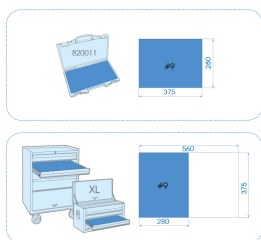

94537MRV

M Bandeja EVAWAVE de vasos y accesorios 1/2" en métrico - 37 piezas

Termoformado vacío : EF4537

#9

		Series	Content
		1/2"	4335M 8, 10, 11, 12, 13, 14, 15, 16, 17, 18, 19, 20, 21, 22, 23, 24, 26, 27, 28, 30, 32
		1/2"	4375M E10, E12, E14, E16, E18, E20, E22, E24
			4293 429302
			4251 425105R, 425110R
			4791 4791
		1/2"	4635 463014RC 463516M, 463521R
			4779G 477910G