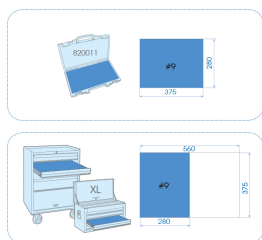

94537MRV

M Bandeja EVAWAVE de vasos y accesorios 1/2" en métrico - 37 piezas

Termoformado vacío : EF4537

#9

		Series	Content
		1/2"	4335M 8, 10, 11, 12, 13, 14, 15, 16, 17, 18, 19, 20, 21, 22, 23, 24, 26, 27, 28, 30, 32
		1/2"	4375M E10, E12, E14, E16, E18, E20, E22, E24
			4293 429302
			4251 425105R, 425110R
			4791 4791
			463014RC 4635 463516M, 463521R
			4779G 477910G