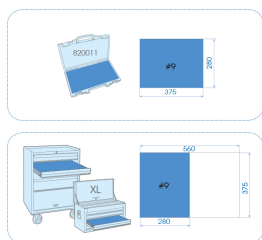

### **M** Bandeja EVAWAVE de vasos y accesorios 3/8" en métrico - 44 piezas

Termoformado vacío : EF3544

■ #9

		Series	Content
		<b>3/8"</b>	3335M 10, 11, 12, 13, 14, 15, 16, 17, 18, 19, 20, 21, 22
		<b>3/8"</b>	3375M E7, E8, E10, E11, E12
		<b>3/8"</b>	3230M 8, 10, 11, 12, 13, 14, 16, 17, 19
		<b>3/8"</b>	3750M 10, 11, 12, 13, 14, 15, 16, 17, 18, 19
			3812 3812
			3814 3814
			3779G 377908G
			3223 322314