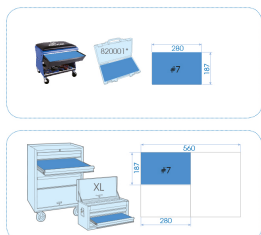

94138PRE

Bandeja EVAWAVE de vasos 1/2" con puntas hexagonales y TORX® - 18 piezas

Termoformado vacío : EF4138

Peso (kg) : 1.85

■ #7

Series

Content

1/2"