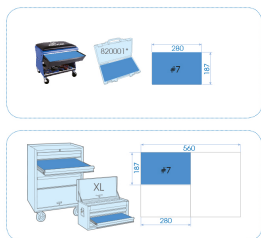

94138PRE

Bandeja EVAWAVE de vasos 1/2" con puntas hexagonales y TORX® - 18 piezas

Termoformado vacío : EF4138

Peso (kg) : 1.85

■ #7

Series

Content

1/2"