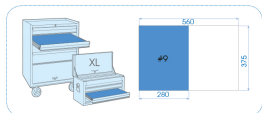

990131MRE

Bandeja EVAWAVE de llaves y vasos con puntas TORX® y hexagonales - 31 piezas

Termoformado vacío : EF990131

Peso (kg) : 2.94

■ #9

		Series		Content
			4033	T20 , T25 , T27 , T30 , T40 , T45 , T50 , T55 , T60
			4035	H4 , H5 , H6 , H7 , H8 , H10 , H12 , H14 , H17
			1120MR	H1.5 , H2 , H2.5 , H3 , H4 , H5 , H6 , H8 , H10
			1930	10x11 , 12x14 , 14x17
		3204		∅ 60~140