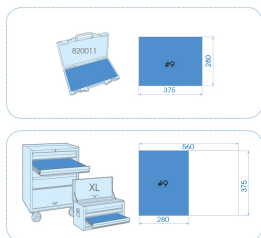

990131MRE

Bandeja EVAWAVE de llaves y vasos con puntas TORX® y hexagonales - 31 piezas

Termoformado vacío : EF990131

Peso (kg) : 2.94

■ #9

		Series		Content
			4033	T20 , T25 , T27 , T30 , T40 , T45 , T50 , T55 , T60
			4035	H4 , H5 , H6 , H7 , H8 , H10 , H12 , H14 , H17
			1120MR	H1.5 , H2 , H2.5 , H3 , H4 , H5 , H6 , H8 , H10
			1930	10x11 , 12x14 , 14x17
		3204		∅ 60~140