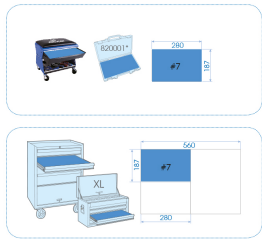

91306MRE

M Bandeja EVAWAVE de llaves para racores métricas - 6 piezas

Peso (kg) : 1

■ #7 (187 x 280 mm)

	Series	Content
		1930 8 x 10 , 10 x 12 , 11 x 13 , 12 x 14 , 17 x 19 , 19 x 22