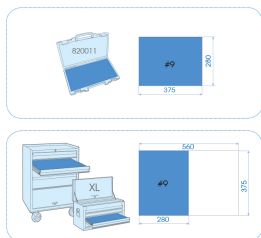

91710MRE

M Bandeja EVAWAVE de llaves de estrella contra acodadas métricas - 10 piezas

Termoformado vacío : EF1710

Peso (kg) : 2.8

■ #9

Series

Content

1970

6x7, 8x9, 10x11, 12x13, 14x15, 16x17,
18x19, 20x22, 24x27, 30x32