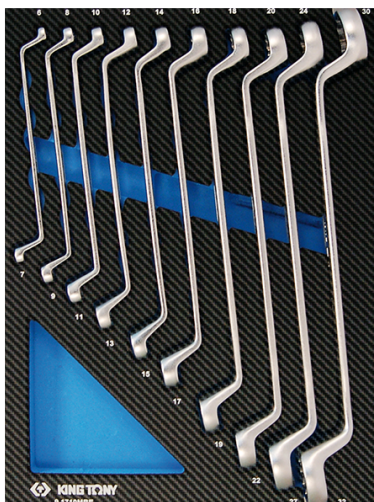

91710MRE

M Bandeja EVAWAVE de llaves de estrella contra acodadas métricas - 10 piezas

Termoformado vacío : EF1710

Peso (kg) : 2.8

■ #9

Series

Content

1970

6x7, 8x9, 10x11, 12x13, 14x15, 16x17,
18x19, 20x22, 24x27, 30x32