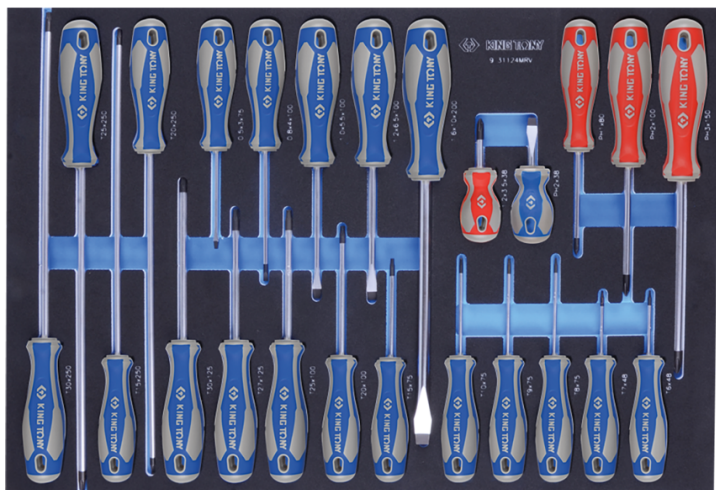

931124MRV

Bandeja EVAWAVE de destornilladores TORX®, ranurados y PHILLIPS® - 24 piezas

Termoformado vacío : EF31124

■ #6

Series

Content

1423

T6x48, T7x48, T8x75, T9x75, T10x75, T15x75, T15x250, T20x100, T20x250, T25x100, T25x250, T27x100, T30x125, T30x250

1422

3x75, 4x100, 5.5x100, 6.5x100, 10x200, 6.5x38

1421

PH2x38, PH1x80, PH2x100, PH3x150