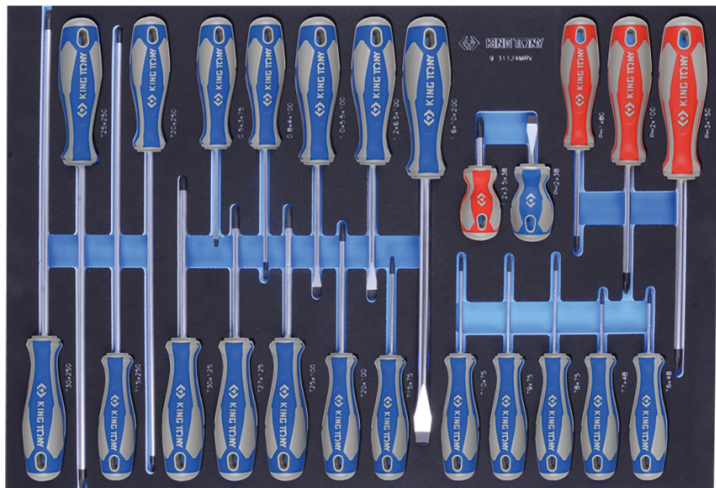

## 931124MRV

### Bandeja EVAWAVE de destornilladores TORX®, ranurados y PHILLIPS® - 24 piezas

Termoformado vacío : EF31124

■ #6

	Series	Content
		1423 T6x48, T7x48, T8x75, T9x75, T10x75, T15x75, T15x250, T20x100, T20x250, T25x100, T25x250, T27x100, T30x125, T30x250
		1422 3x75, 4x100, 5.5x100, 6.5x100, 10x200, 6.5x38
		1421 PH2x38, PH1x80, PH2x100, PH3x150