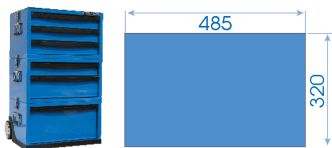

935113MRE

Bandeja EVAWAVE de destornilladores ranurados y PHILLIPS® - 13 piezas

- #11
- Dimensiones especiales para los cajones del carro modurable 874516BA

	Series	Content
		1462 12x250
		1422 3x75, 4x100, 5.5x125, 6.5x38, 6.5x150, 8x175, 10x200
		1421 PH1x80, PH2x38, PH2x100, PH3x150
	2121	212118