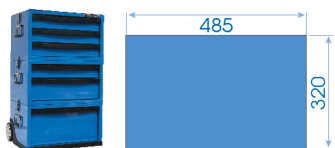

935113MRE

Bandeja EVAWAVE de destornilladores ranurados y PHILLIPS® - 13 piezas

- #11
- Dimensiones especiales para los cajones del carro modurable 874516BA

	Series	Content
		1462 12x250
		1422 3x75, 4x100, 5.5x125, 6.5x38, 6.5x150, 8x175, 10x200
		1421 PH1x80, PH2x38, PH2x100, PH3x150
	2121	212118