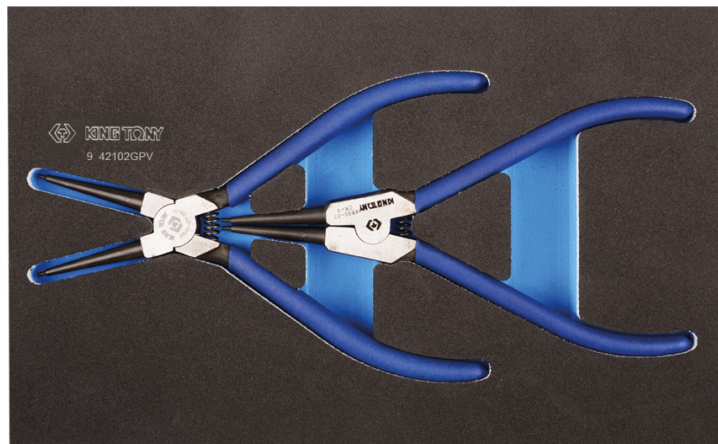

942102GPV

Bandeja EVAWAVE de alicates circlips - 2 piezas

Termoformado vacío : EF42102

Peso (kg) : 0.32

■ #2

	Series	Content
	68HS	68HS07
	68SS	68SS07