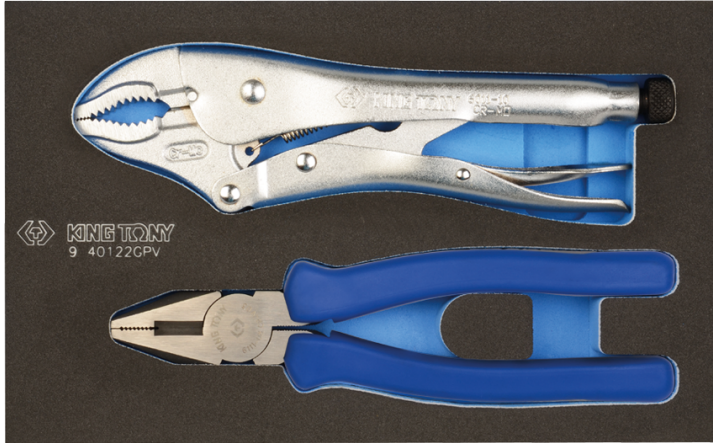

## 940122GPV

### Bandeja EVAWAVE de alicates - 2 piezas

Termoformado vacío : EF40122

Peso (kg) : 0.95

■ #2

	Series	Content
	6011R	601110R
		6111
		611108