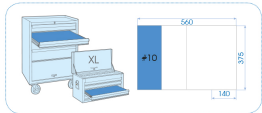

### Bandeja EVAWAVE de alicates - 4 piezas

Termoformado vacío : EF944214

Peso (kg) : 1.81

■ #10

	Series	Content
	67HS	67HS07
	67HB	67HB07
	68SS	68SS07
	68SB	68SB07