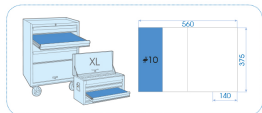

### Bandeja EVAWAVE de alicates - 4 piezas

Termoformado vacío : EF944214

Peso (kg) : 1.81

■ #10

	Series	Content
	67HS	67HS07
	67HB	67HB07
	68SS	68SS07
	68SB	68SB07