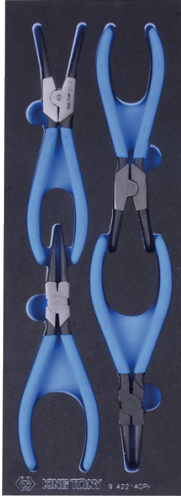

## 944214GPV

### Bandeja EVAWAVE de alicates - 4 piezas

Termoformado vacío : EF944214

Peso (kg) : 1.81

■ #10

	Series	Content
	67HS	67HS07
	67HB	67HB07
	68SS	68SS07
	68SB	68SB07