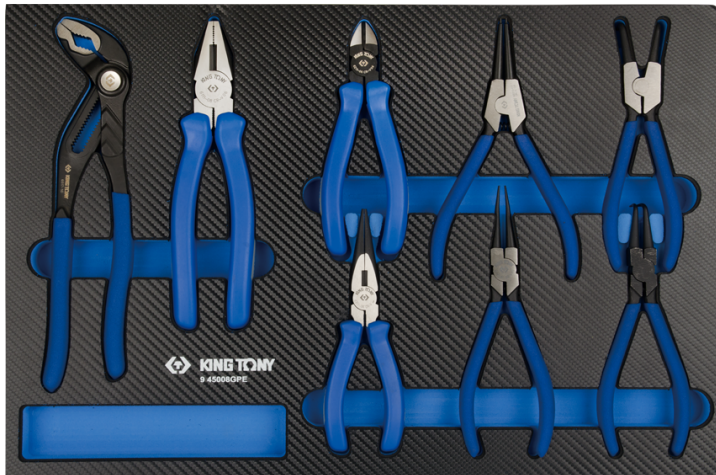

945008GPE

Bandeja EVAWAVE de alicates - 8 piezas

- #11
- Dimensiones especiales para los cajones del carro modulable 874516BA

	Series	Content
	 6517C	651710C
	 6111	611108
	 6211	621106
	 6311	631106
	68SB	68SB07
	68SS	68SS07
	67HS	67HS07
	67HB	67HB07